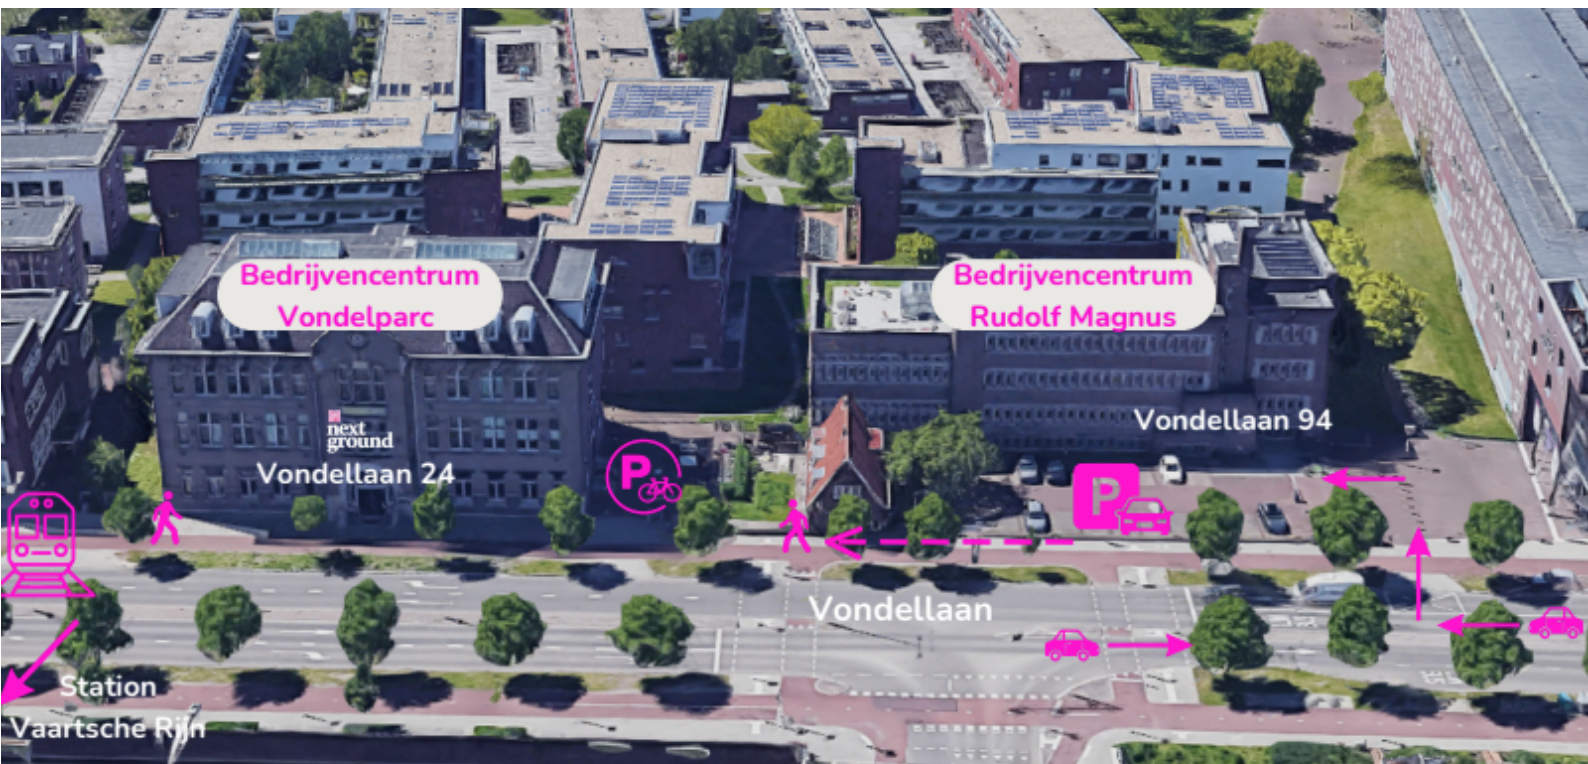

# ROUTE EN PARKEREN

next  
ground

VONDELLAAN 24  
3521 GD UTRECHT

## MET DE AUTO

Reserveer bij ons een parkeerplek.

Navigeer op adres Vondellaan 94 (bedrijvencentrum Rudolf Magnus).

Meld je bij de slagboom.

## MET HET OV

Station Vaartsche Rijn ligt tegenover ons kantoor.

Neem de trap naar beneden en loop in de richting van de Vondelbrug en vervolg op de Vondellaan.

## MET DE FIETS

Parkeer je fiets aan de oostzijde van Bedrijvencentrum Vondelparc.

DE HOOFDINGANG VAN BEDRIJVENCENTRUM VONDELPARC IS OPEN. GRAAG MELDEN BIJ DE RECEPTIE. BIJ EEN DICHT DEUR VIND JE ONZE DEURBEL AAN JE RECHTERHAND.