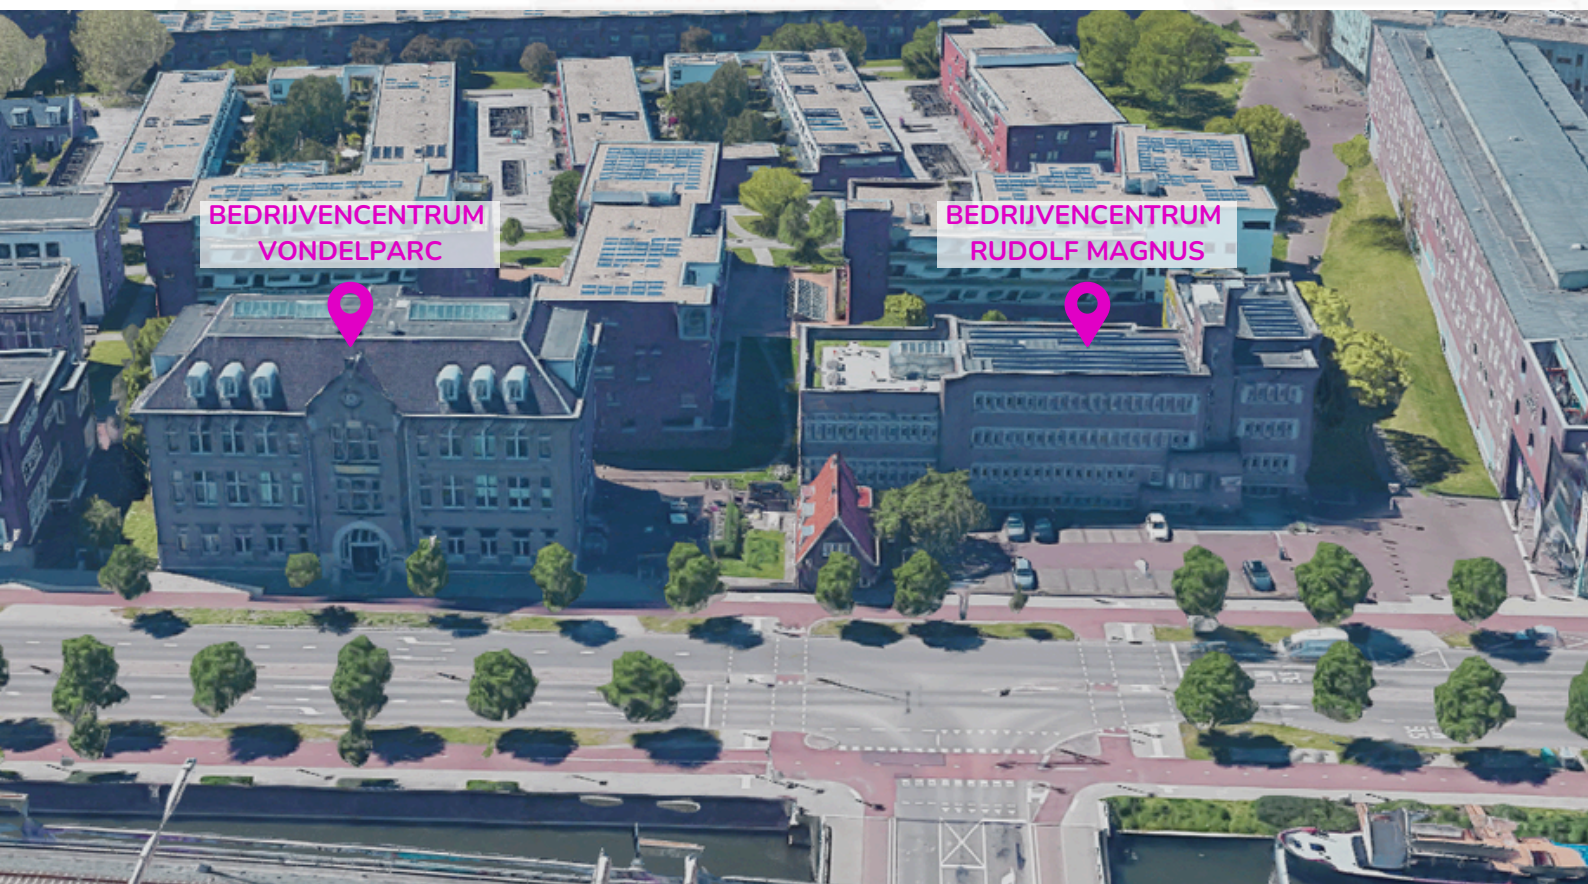

## ADRES

Next Ground  
Vondellaan 24  
3521 GD Utrecht

De hoofdingang is op werkdagen geopend van 9:00 tot 17:00. Graag melden bij de receptie. Maak bij een gesloten deur gebruik van de intercom.

## MET DE AUTO

- ▶ Reserveer bij ons een parkeerplek.
- ▶ Navigeer op Vondellaan 94, 3521 GH Utrecht en meld je bij de slagboom van Bedrijvencentrum Rudolf Magnus.
- ▶ Loop om de parkeerplaats heen langs het kleine huisje richting Bedrijvencentrum Vondelparc.

## MET HET OV

- ▶ Station Vaartsche Rijn ligt op enkele minuten loopafstand van ons kantoor.
- ▶ Neem de trap naar beneden en loop richting de Vondelbrug. Vervolg op de Vondellaan en loop richting Bedrijvencentrum Vondelparc.

## MET DE FIETS

- ▶ Parkeer je fiets aan de oostzijde (rechts) van Bedrijvencentrum Vondelparc.